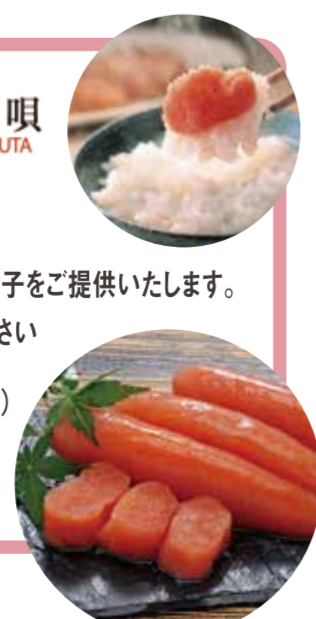

11/1(金) - 9(土) 博多中唄 明太子販売

最高級の素材を使用し味と粒にこだわった本当においしい辛子明太子をご提供いたします。ご飯のお供にお酒のあてに、博多中唄自慢の逸品をぜひご賞味ください

時間 10:00~20:00 (最終日のみ19:00まで)
場所 1F エスカレーター下

11/14(木) - 19(火) 元気の実 ベビーカステラ販売

ふわふわのまる〜い可愛い一口カステラ! お水、ハチミツを使わない牛乳のみで仕上げた無添加のカステラです!