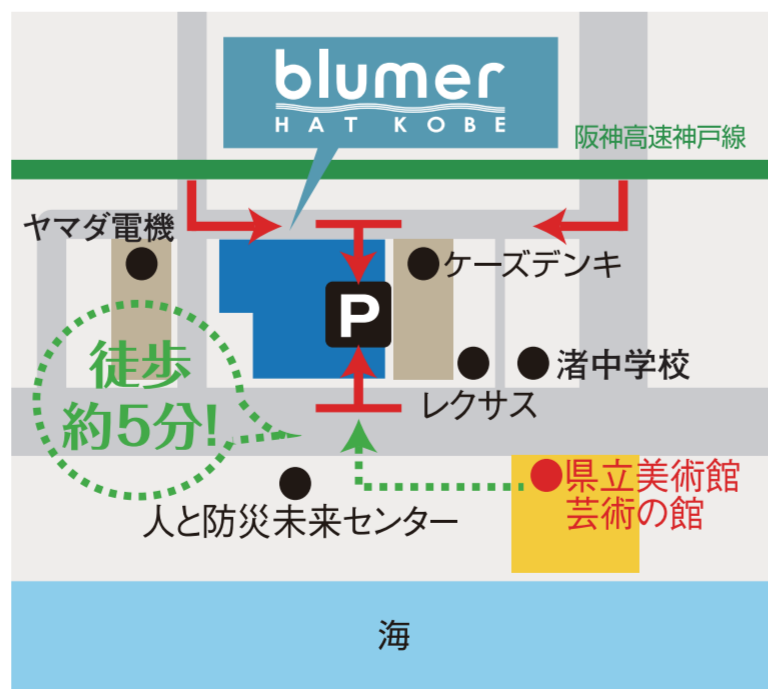

※キャンペーン商品は除く

2F カフェ
ニノバルコーヒー

パンケーキを
ご注文のお客様に

200円OFF

P 1,000台駐車場完備

駐車券は必ず各店のレジにご提示ください。

店舗ご利用のお客様
2時間無料

+